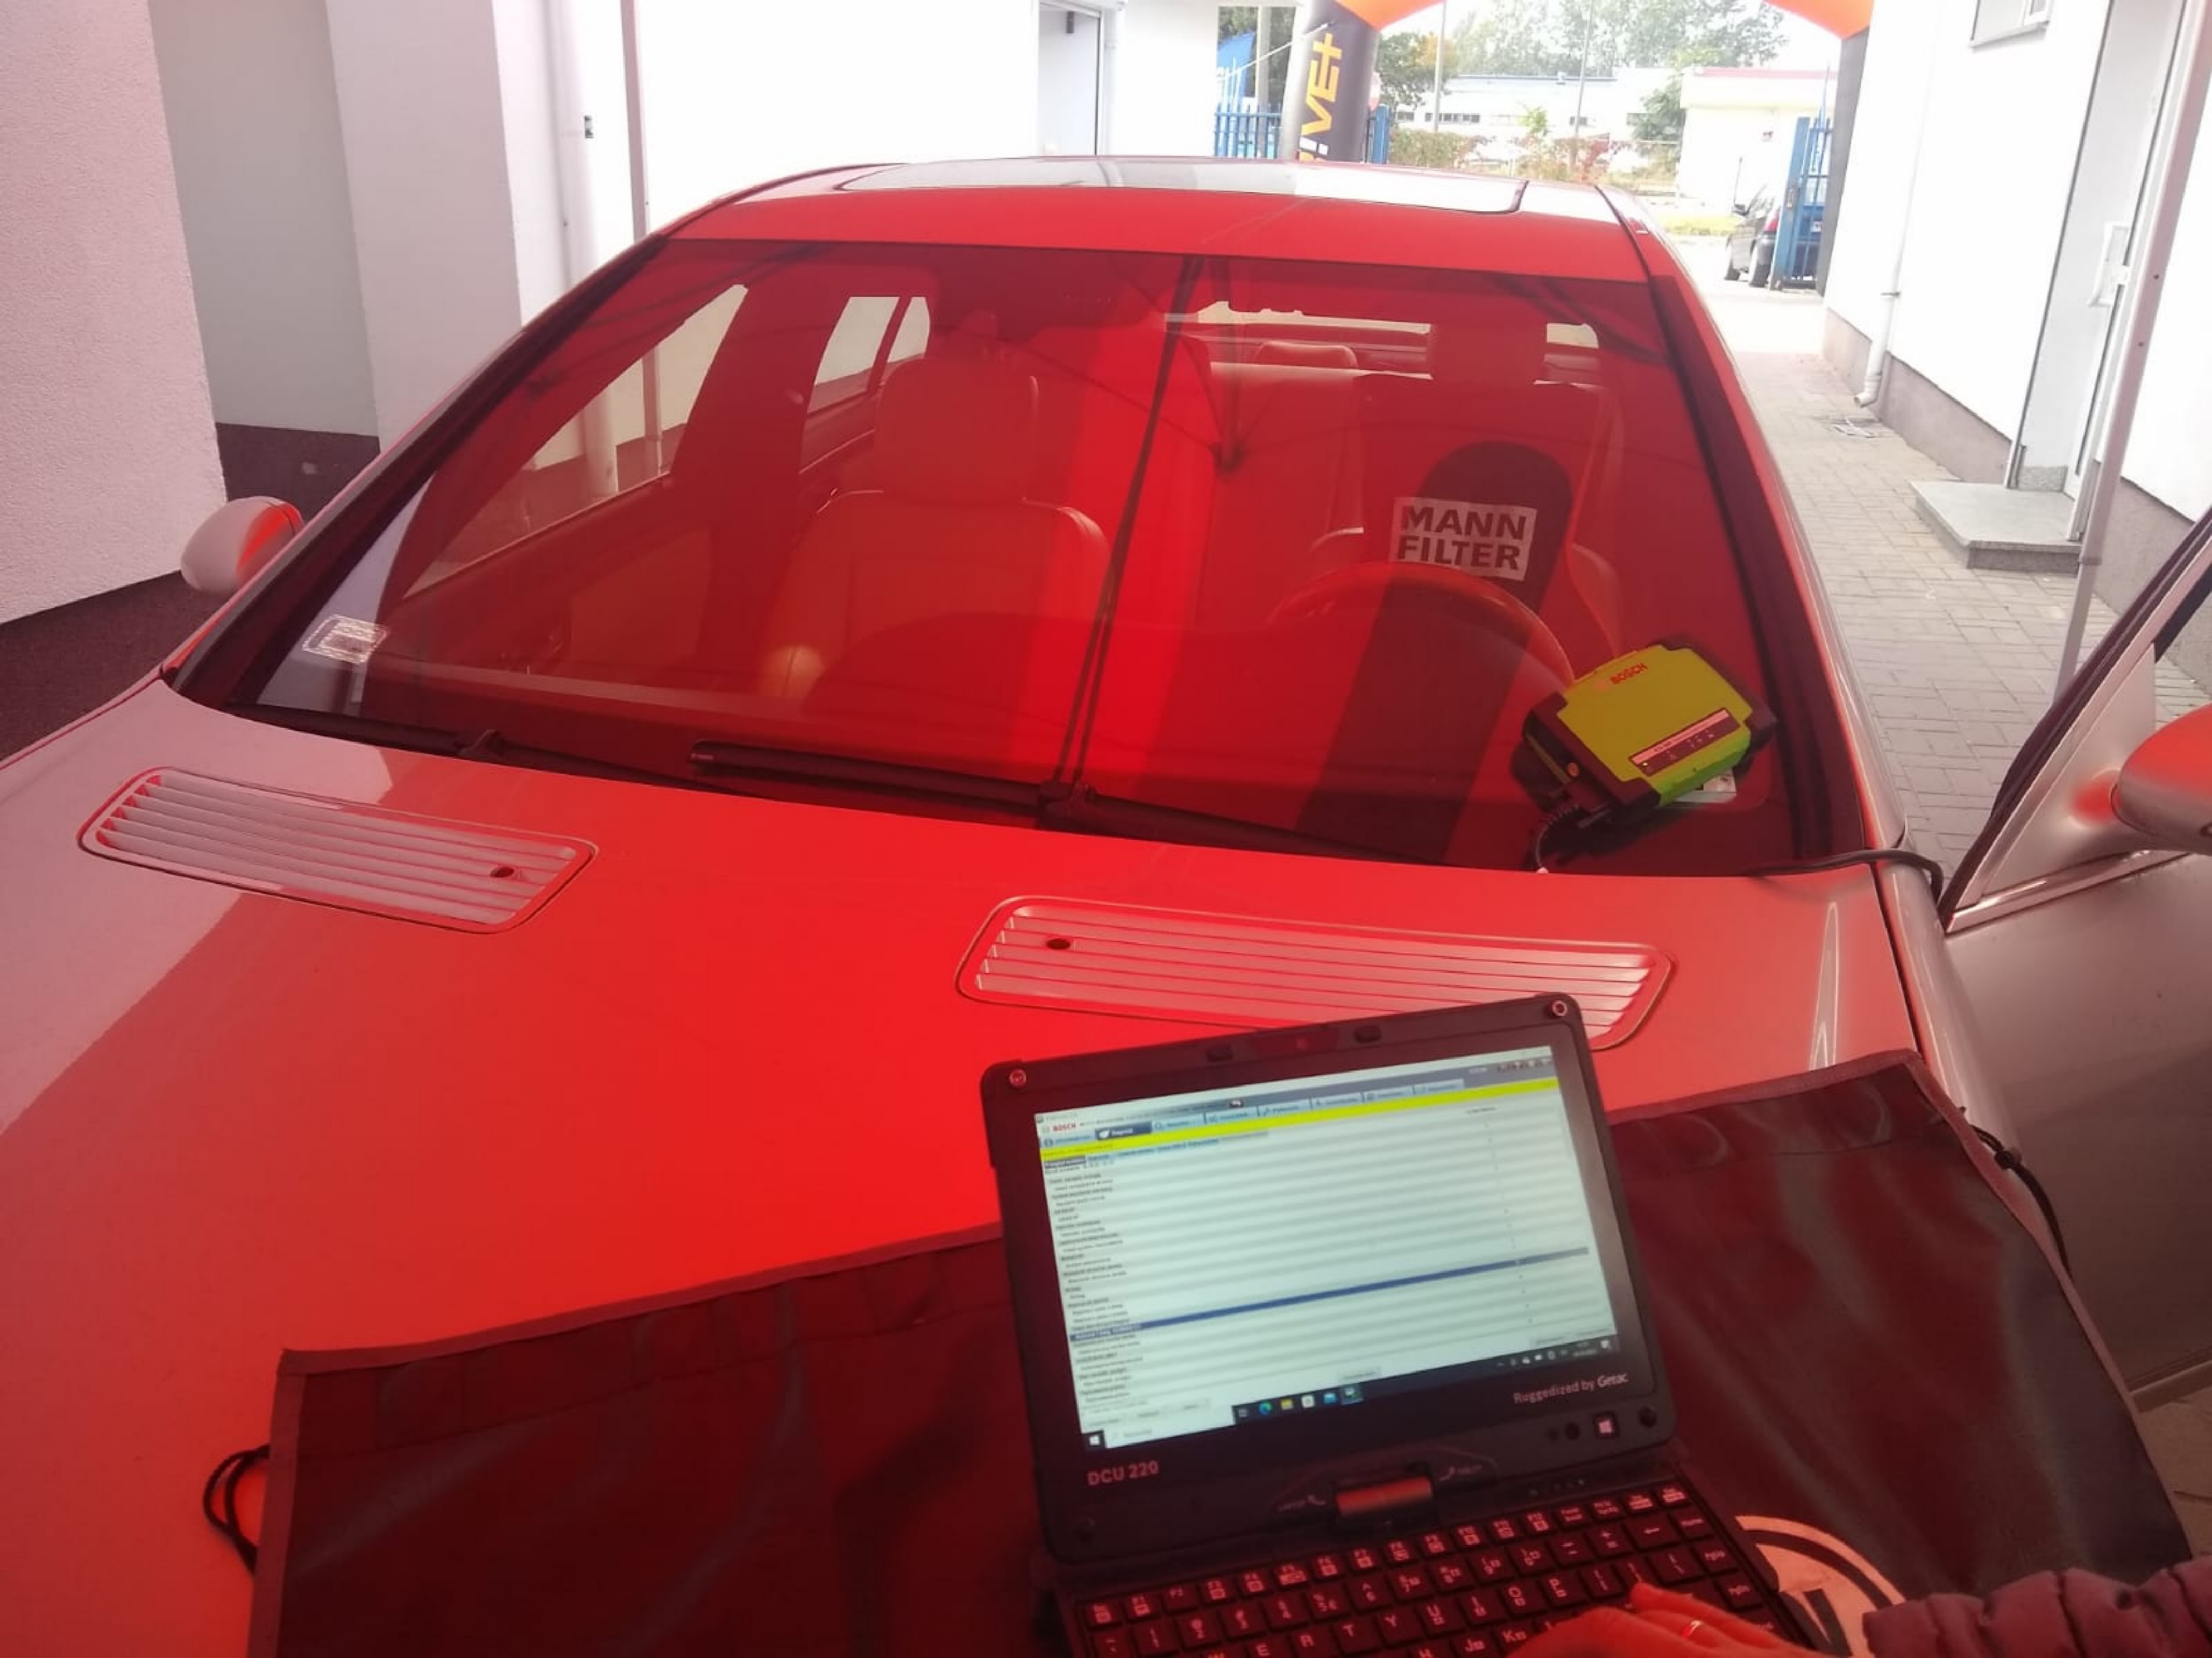

MANN
FILTER