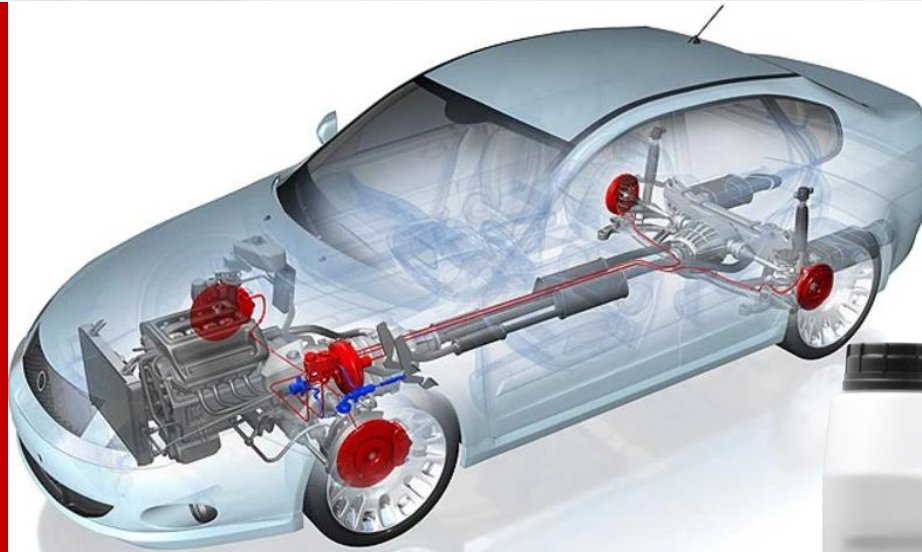

ENGINE FLUSH

PŁUKANKA DO
SILNIKA

BRAKE & PARTS CLEANER

Skutecznie czyści
i odtłuszcza

Szybko
odparowuje
z czyszczonej
powierzchni

Płyny hamulcowe

DOT 3
DOT 4
DOT 5.1

Zwalczanie korozji