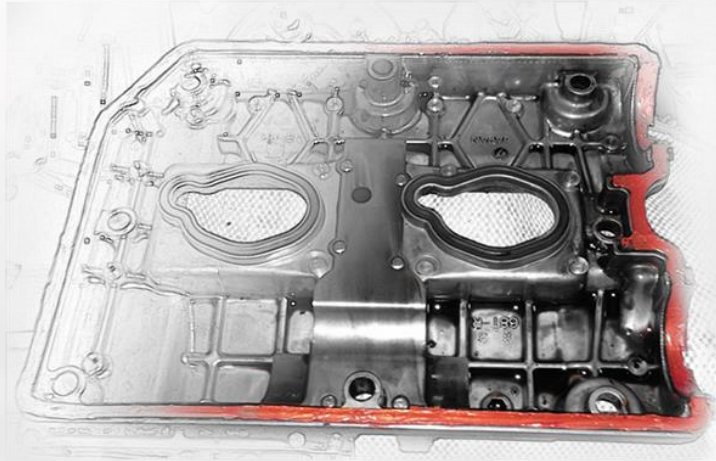

Masy uszczelniające